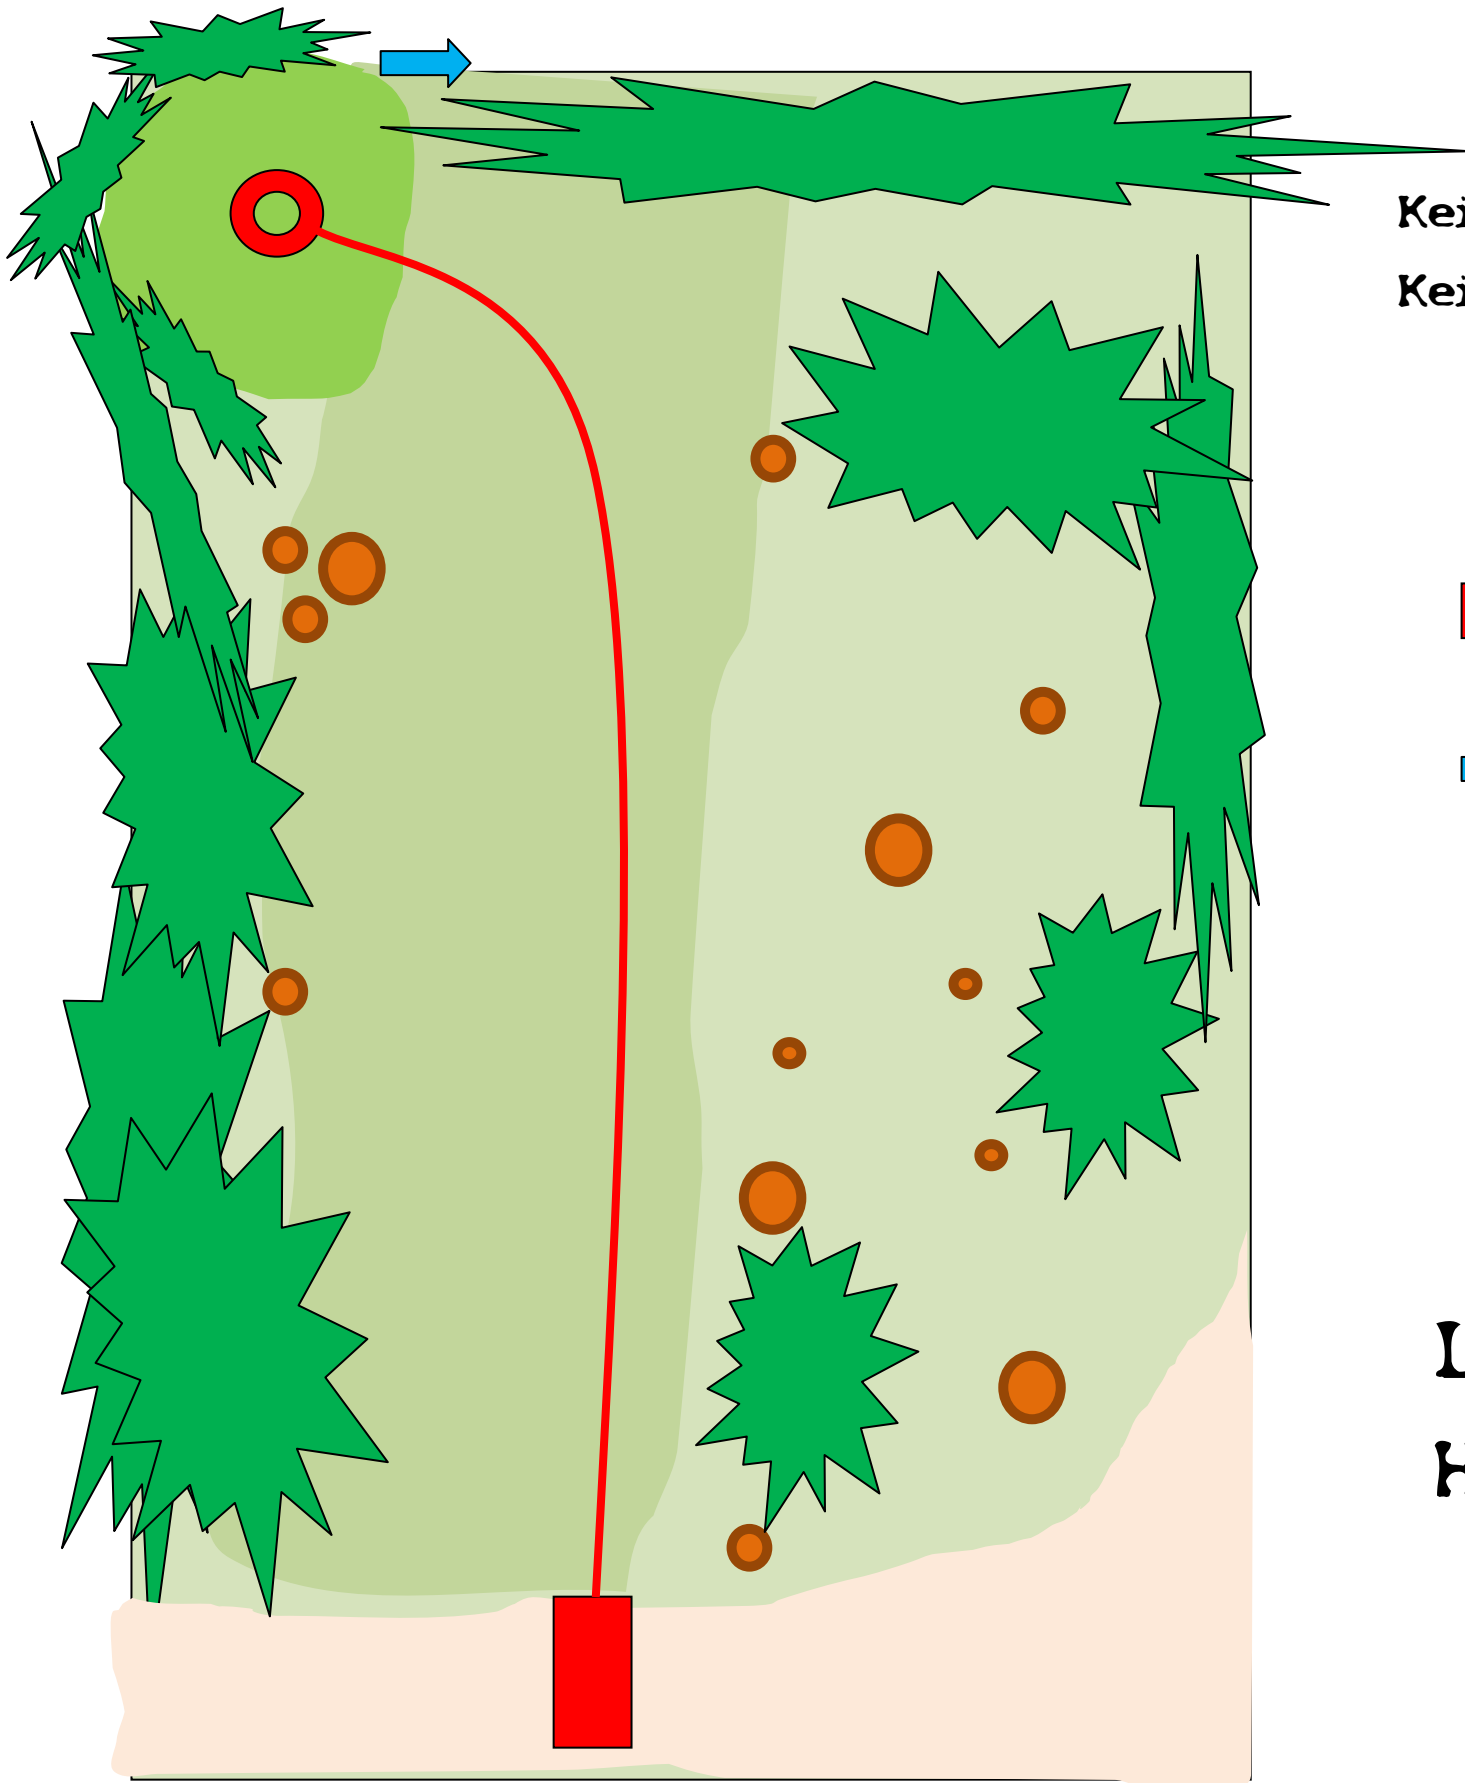

# Bahn 18

Kein / No o.B

Kein / No Mandatory

- Abwurf / Tee
- Korb / Target
- ➔ Nächste Bahn / next Tee

Länge 92 m

Höhe + 1 m

## Par 3

wüsterstrom wüsterstrom wüsterstrom wüsterstrom

wüsterstrom wüsterstrom wüsterstrom wüsterstrom

wüsterstrom wüsterstrom wüsterstrom wüsterstrom