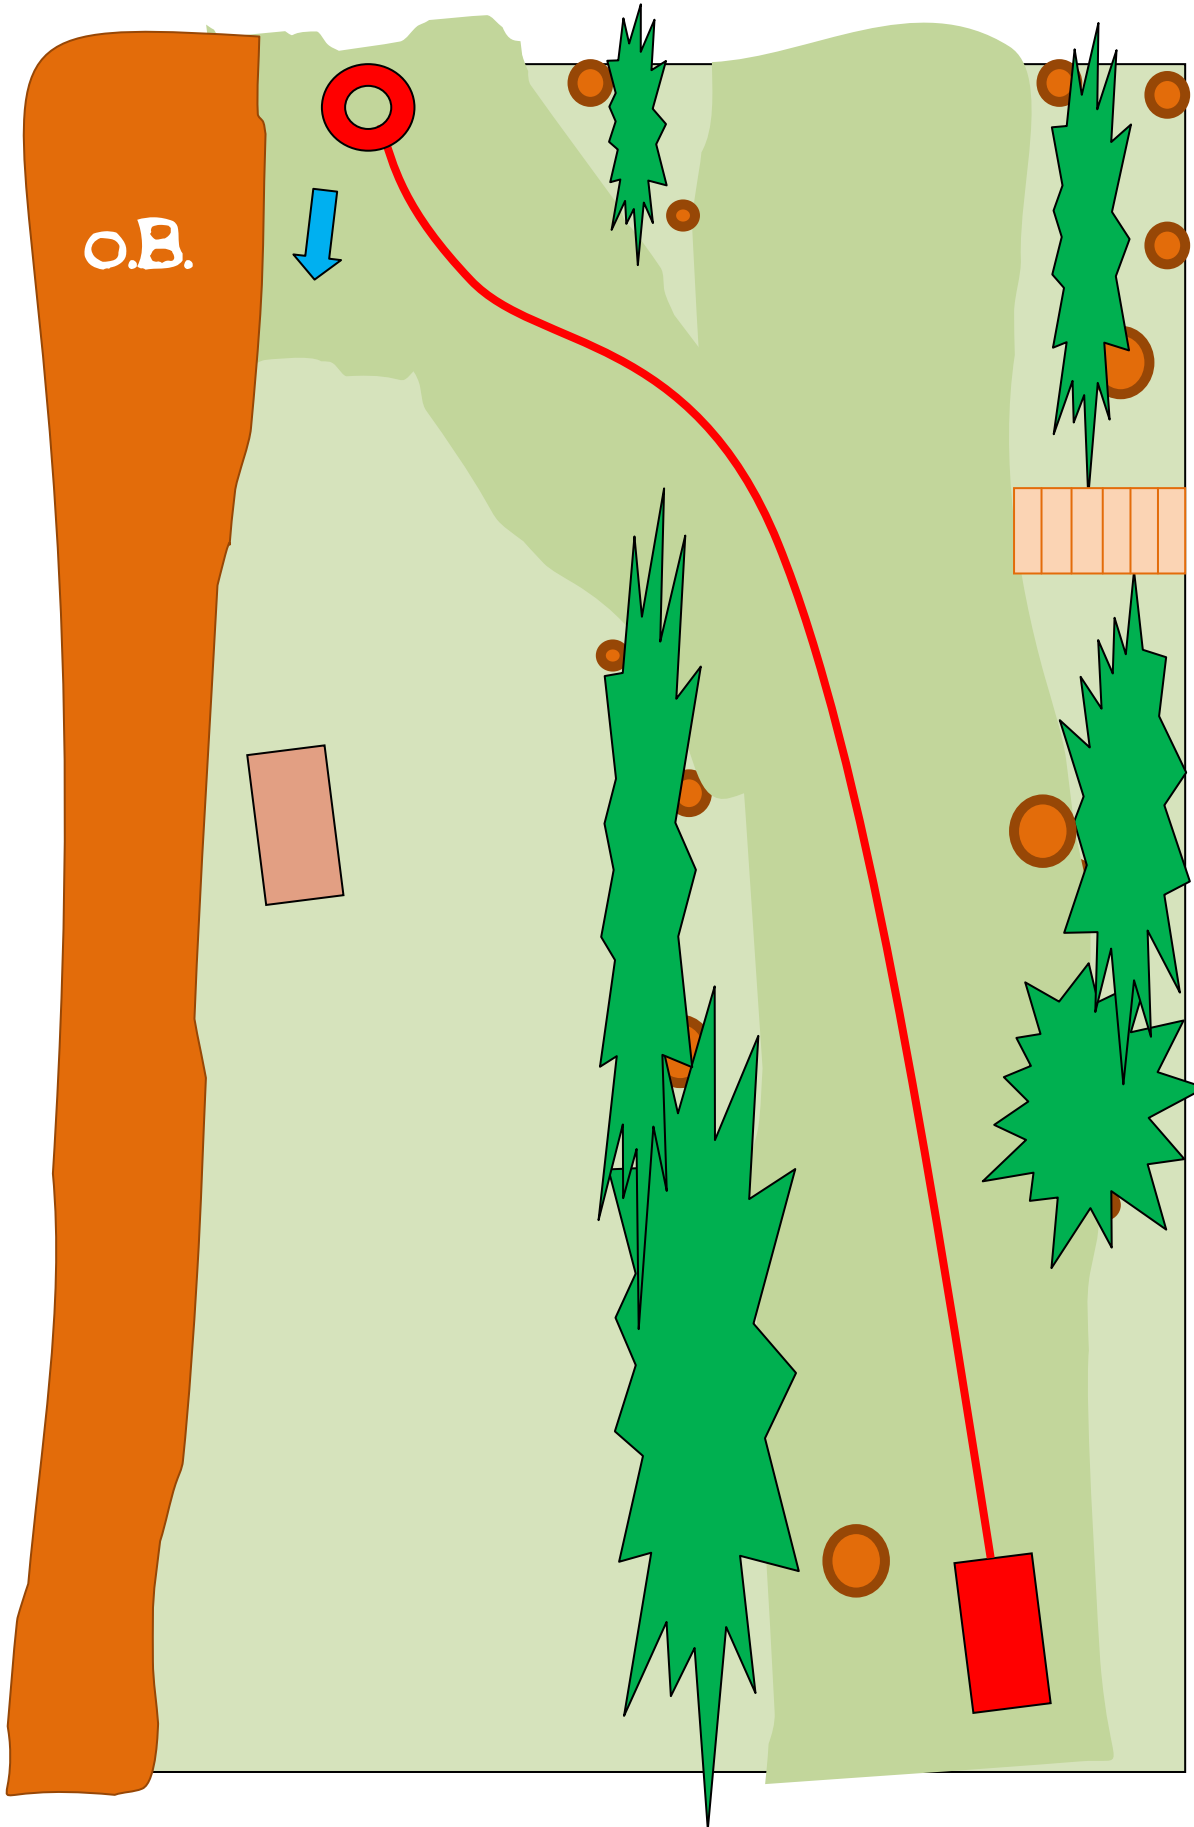

Bahn 2

Das Feld links ist o.B.

The Field on the left is o.B.

Vergewissere dich, dass keine Spaziergänger kreuzen !

Spotter recommended !

-  Abwurf / Tee
-  Korb / Target
-  Nächste Bahn / next Tee

Länge 119 m

Höhe - 3 m

Par 4

SPARKASSE
NIEDERÖSTERREICH
MITTE WEST AKTIENGESELLSCHAFT