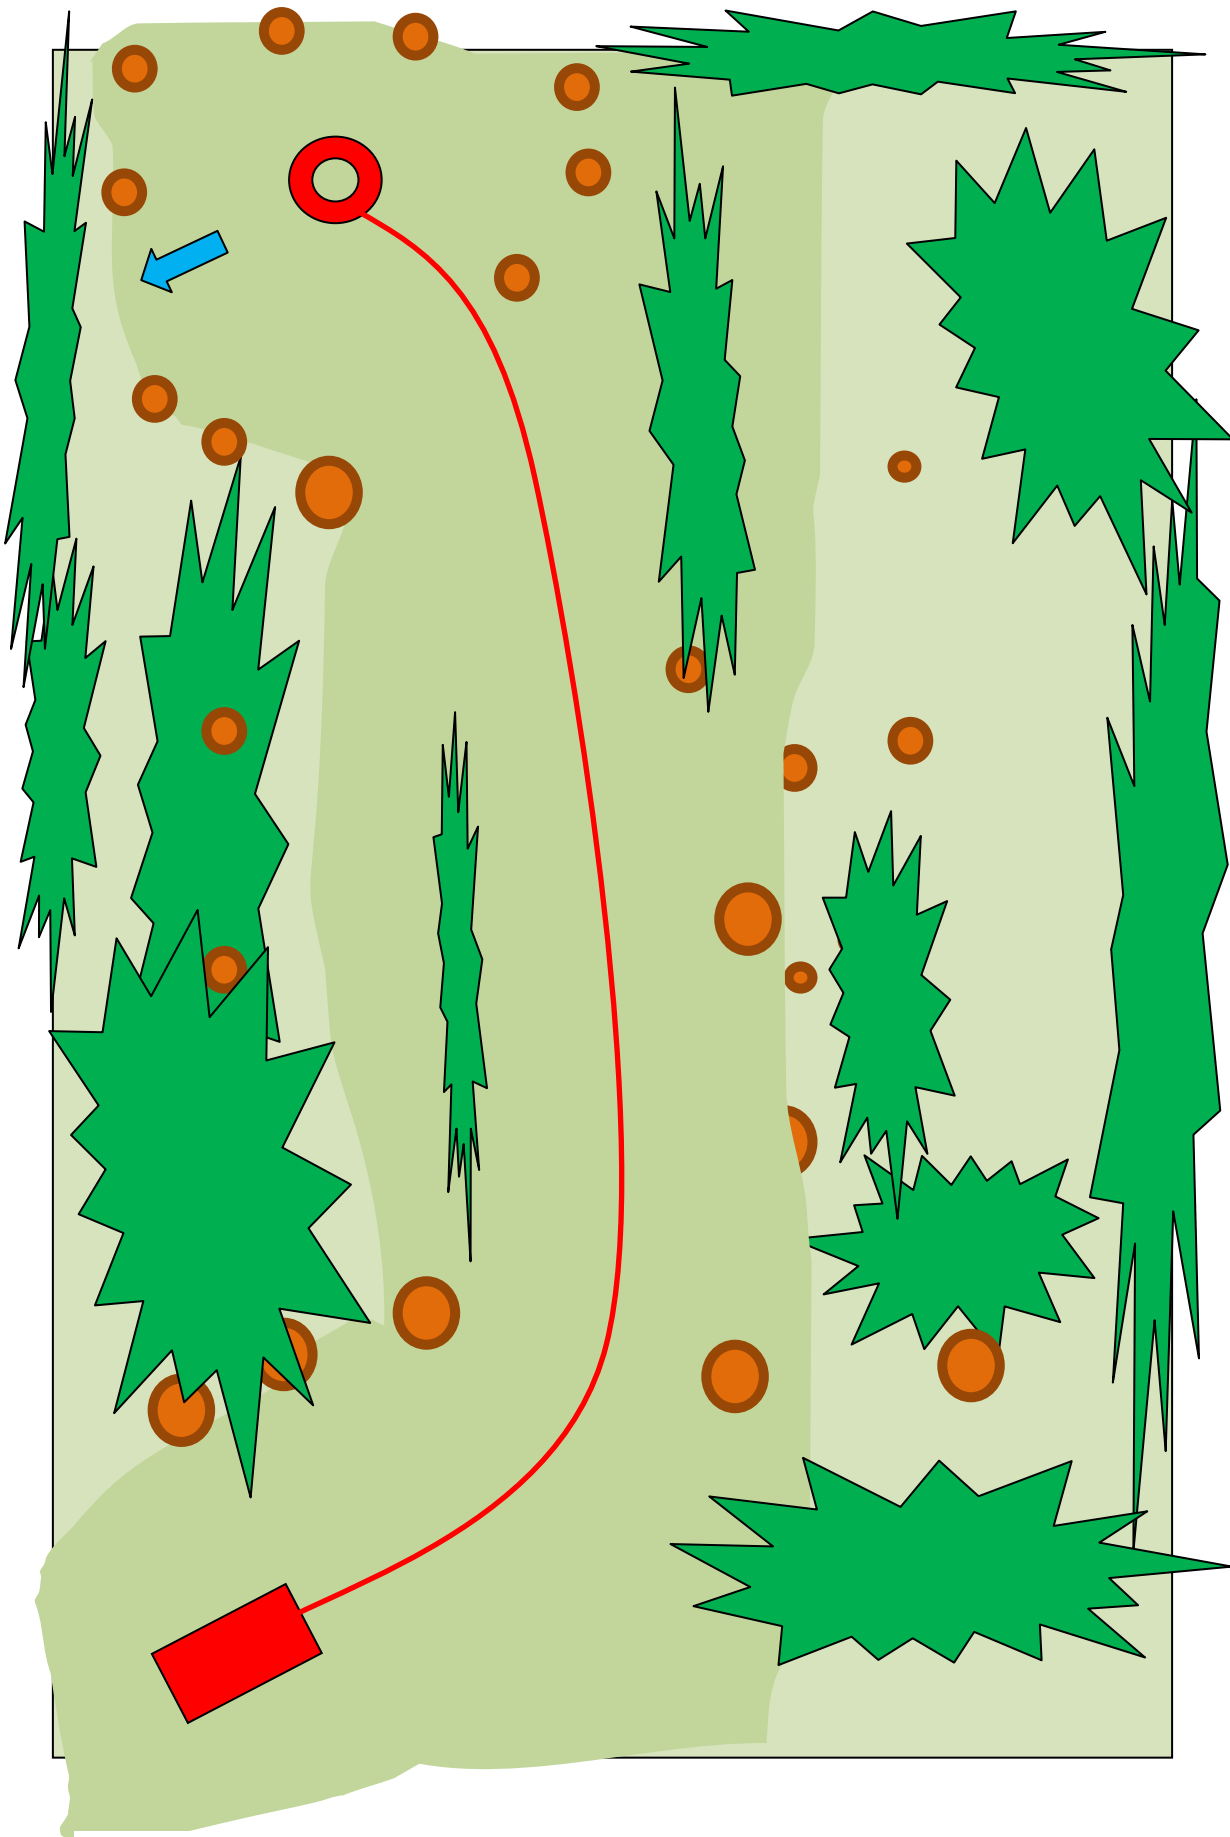

# Bahn 10

Kein / No o.B

Kein / No Mandatory

-  Abwurf / Tee
-  Korb / Target
-  Nächste Bahn / next Tee

Länge 126 m

Höhe +/- 0 m

## Par 4

storaenso

storaenso