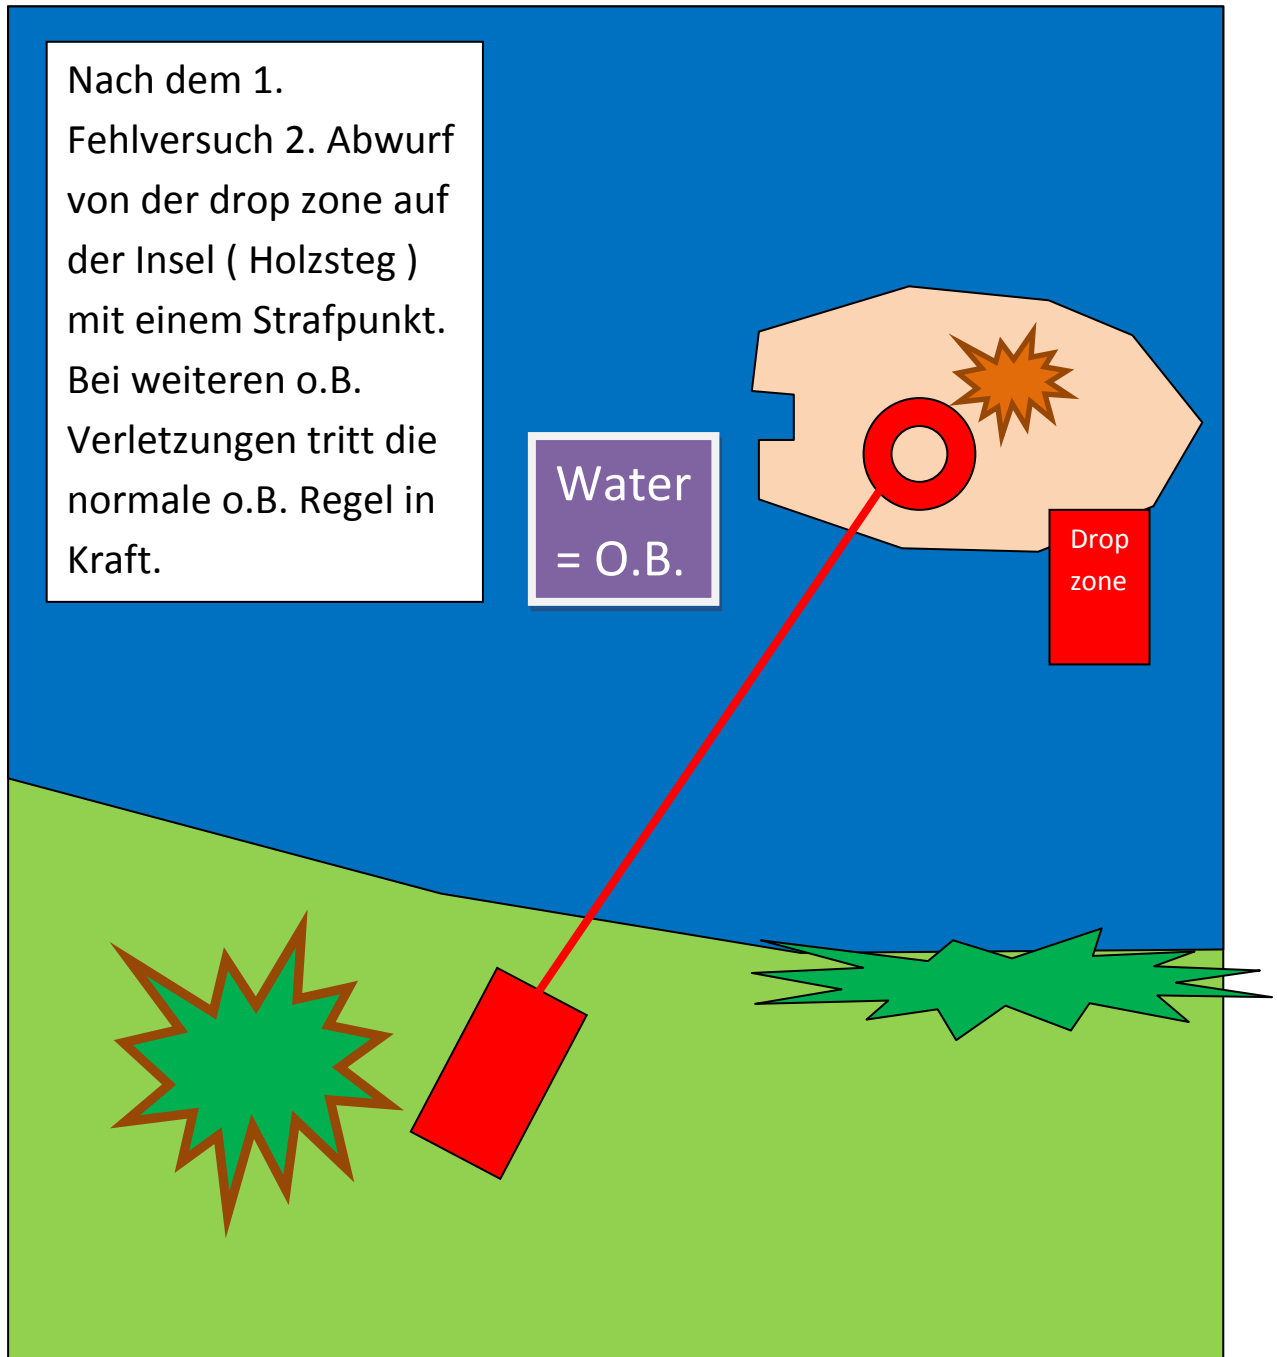

Bahn 21

Nach dem 1. Fehlversuch 2. Abwurf von der drop zone auf der Insel (Holzsteg) mit einem Strafpunkt. Bei weiteren o.B. Verletzungen tritt die normale o.B. Regel in Kraft.

Water = O.B.

Drop zone

PAR 3

Länge 35 Meter

Höhenunterschied -1 Meter