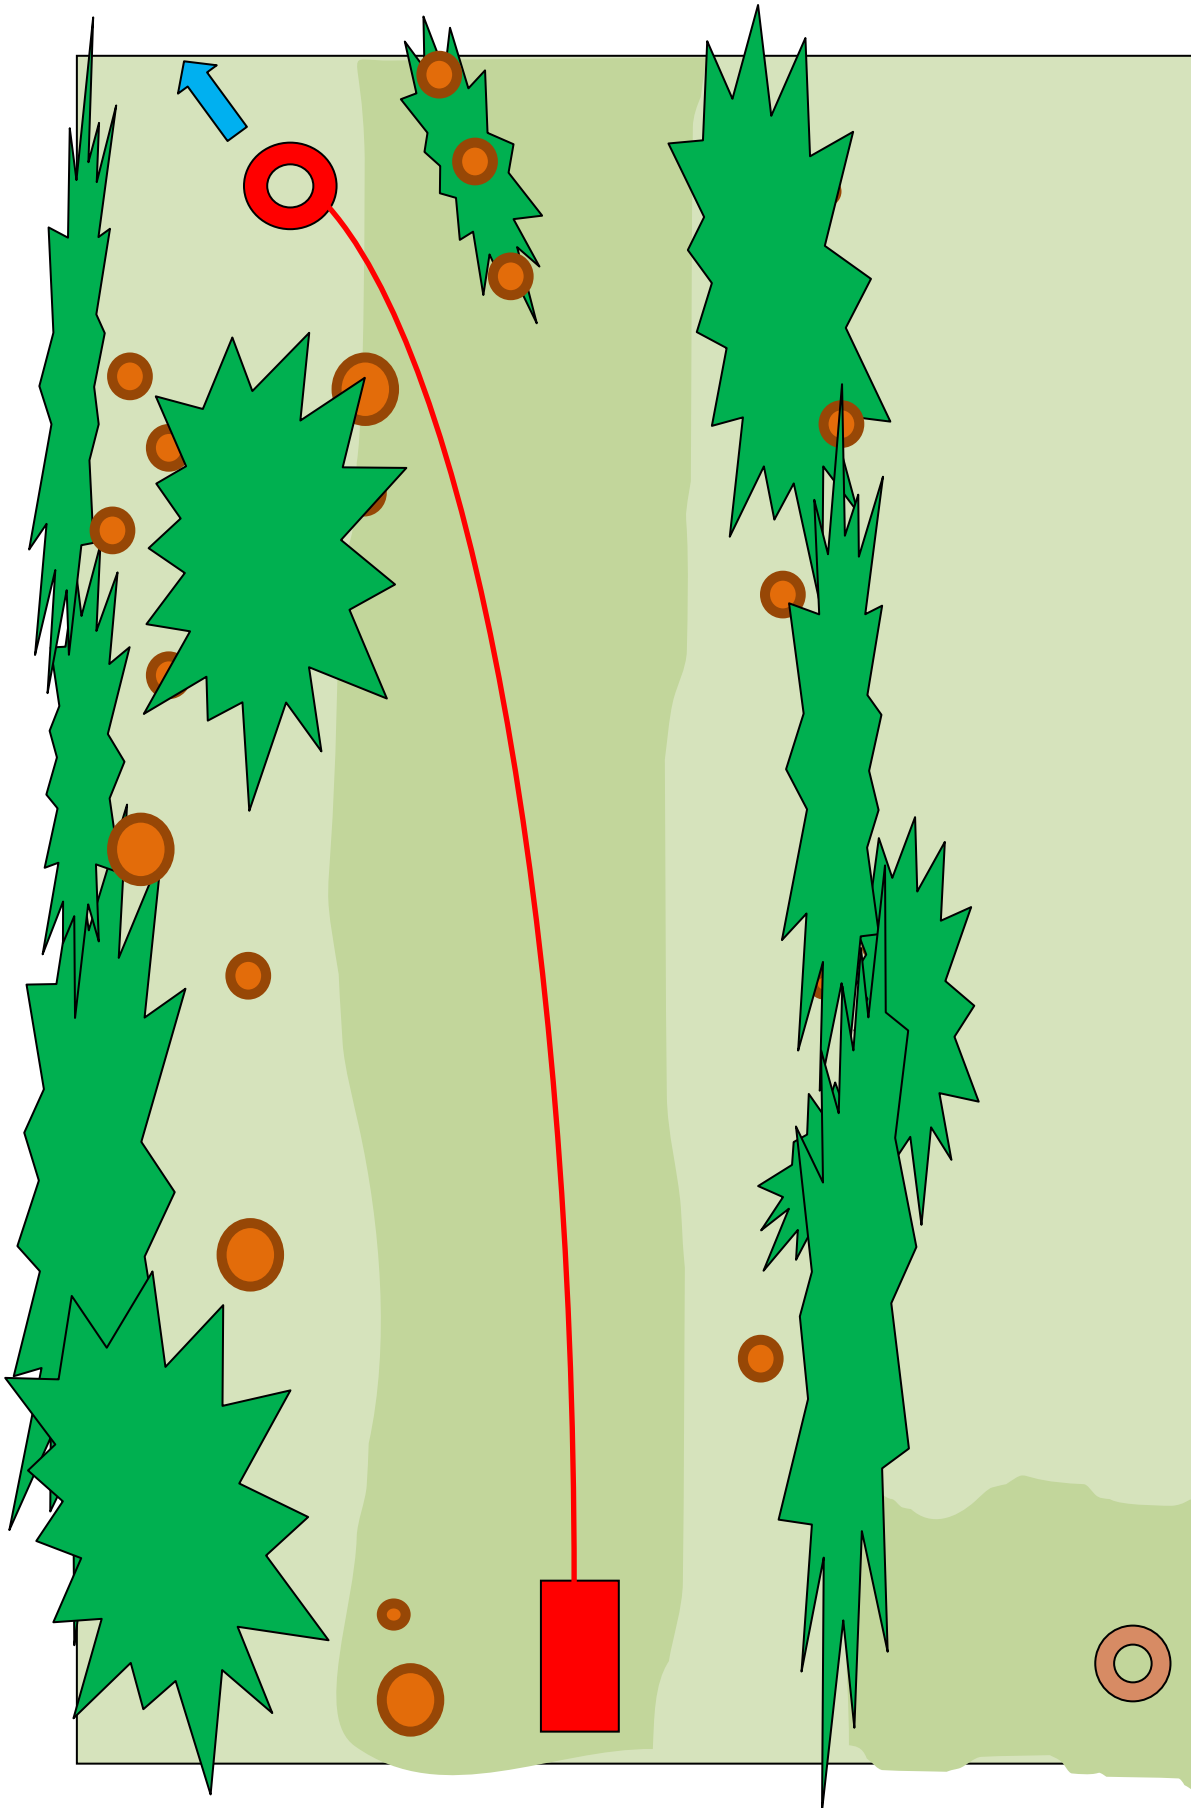

Bahn 9B

Kein / No o.B

Kein / No Mandatory

-  Abwurf / Tee
-  Korb / Target
-  Nächste Bahn / next Tee

Länge 110 m

Höhe +/-0 m

Par 4

ELTEG

ELTEG

ELTEG

ELTEG

ELTEG