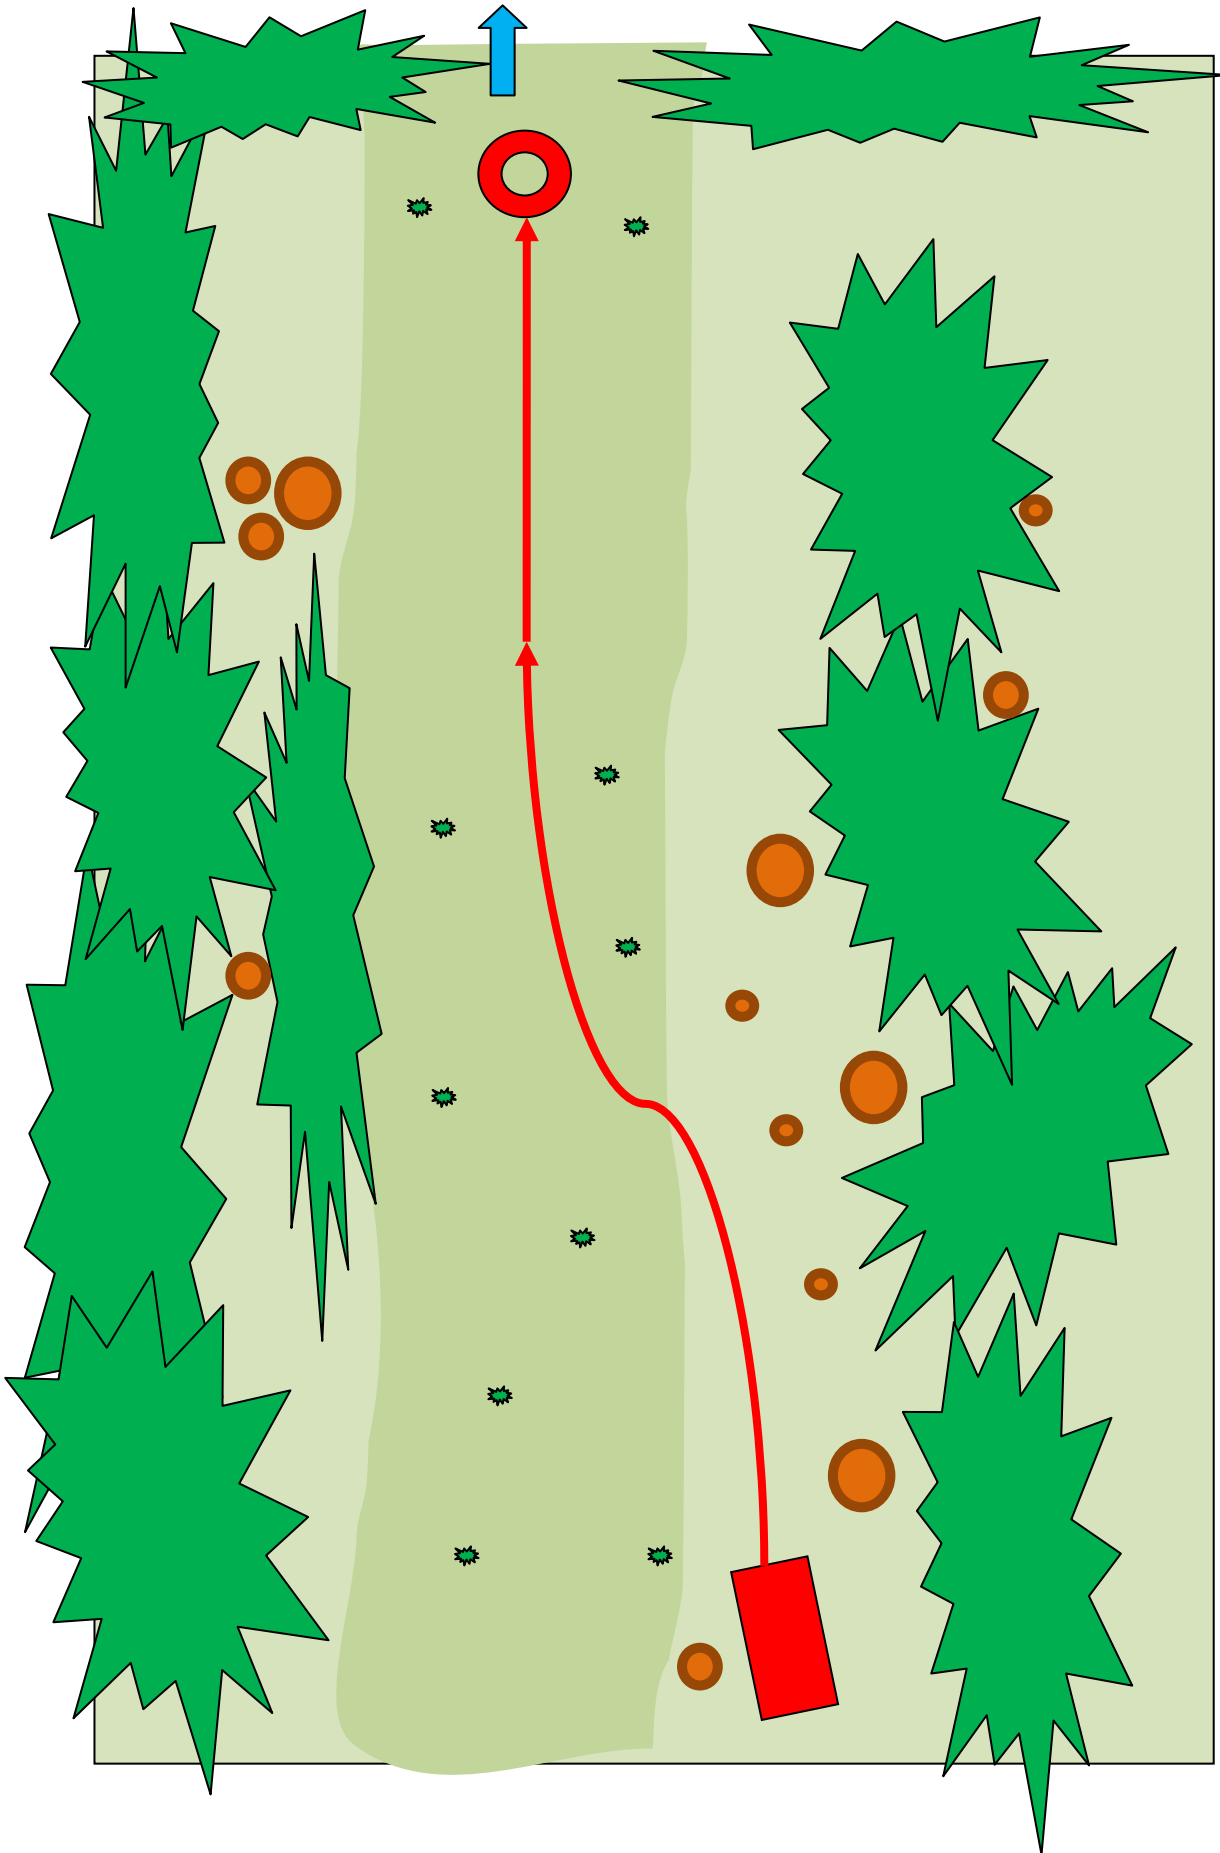

Bahn 17

Kein OB

-  Abwurf / Tee
-  Korb / Target
-  Nächste Bahn / next Tee

Länge 72 m

Höhe + 1 m

Par 3

PÖCHHACKER

HOCHBAU HOLZBAU BAUMARKT