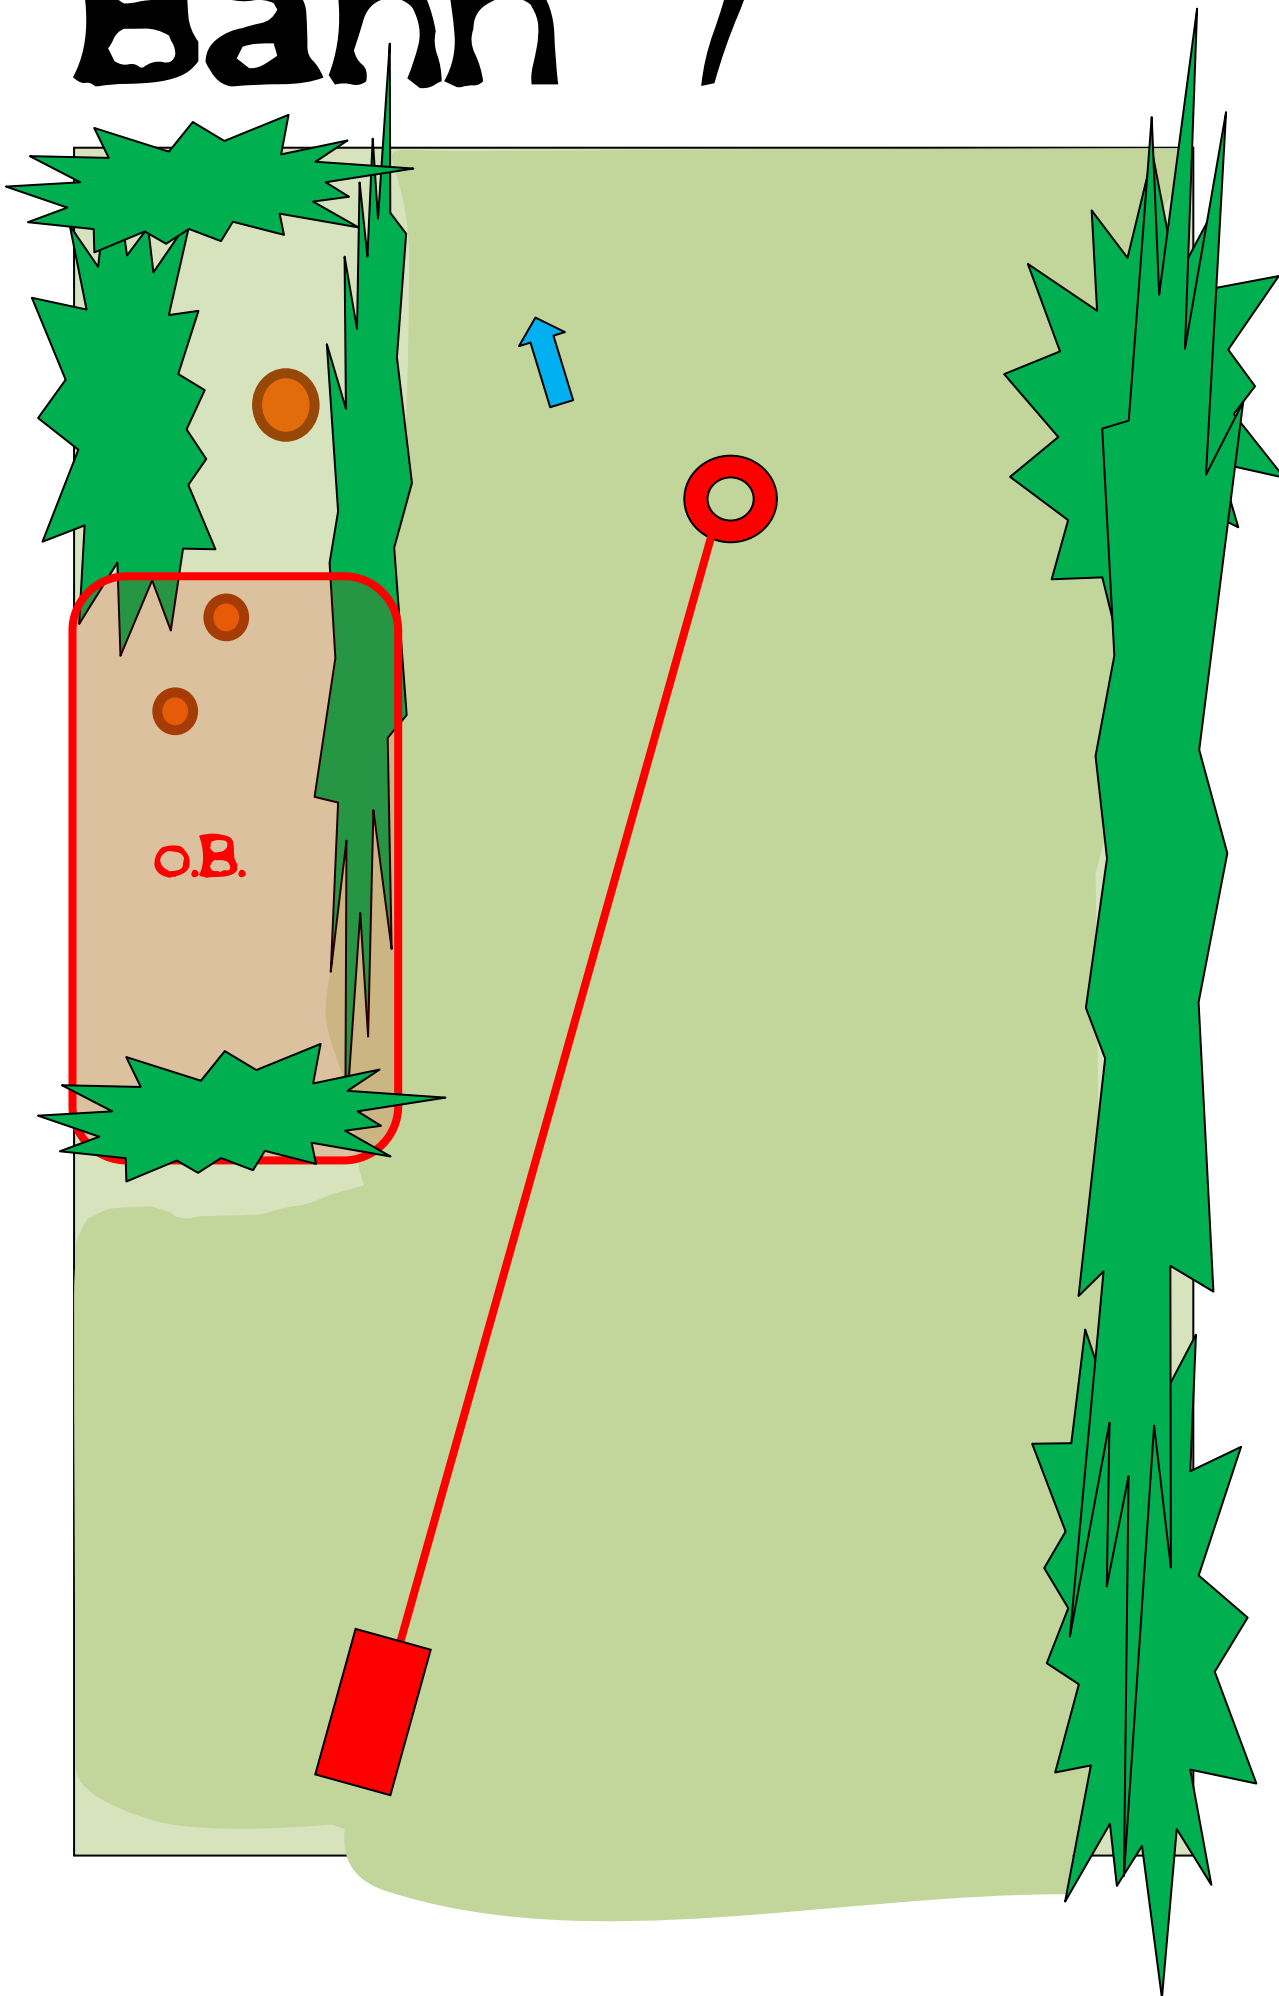

Bahn 7

Der eingezäunte Garten ist o.B.

The fenced garden is o.B.

-  Abwurf / Tee
-  Korb / Target
-  Nächste Bahn / next Tee

Länge 161 m

Höhe +/- 0 m

Par 4

POECHHACKER