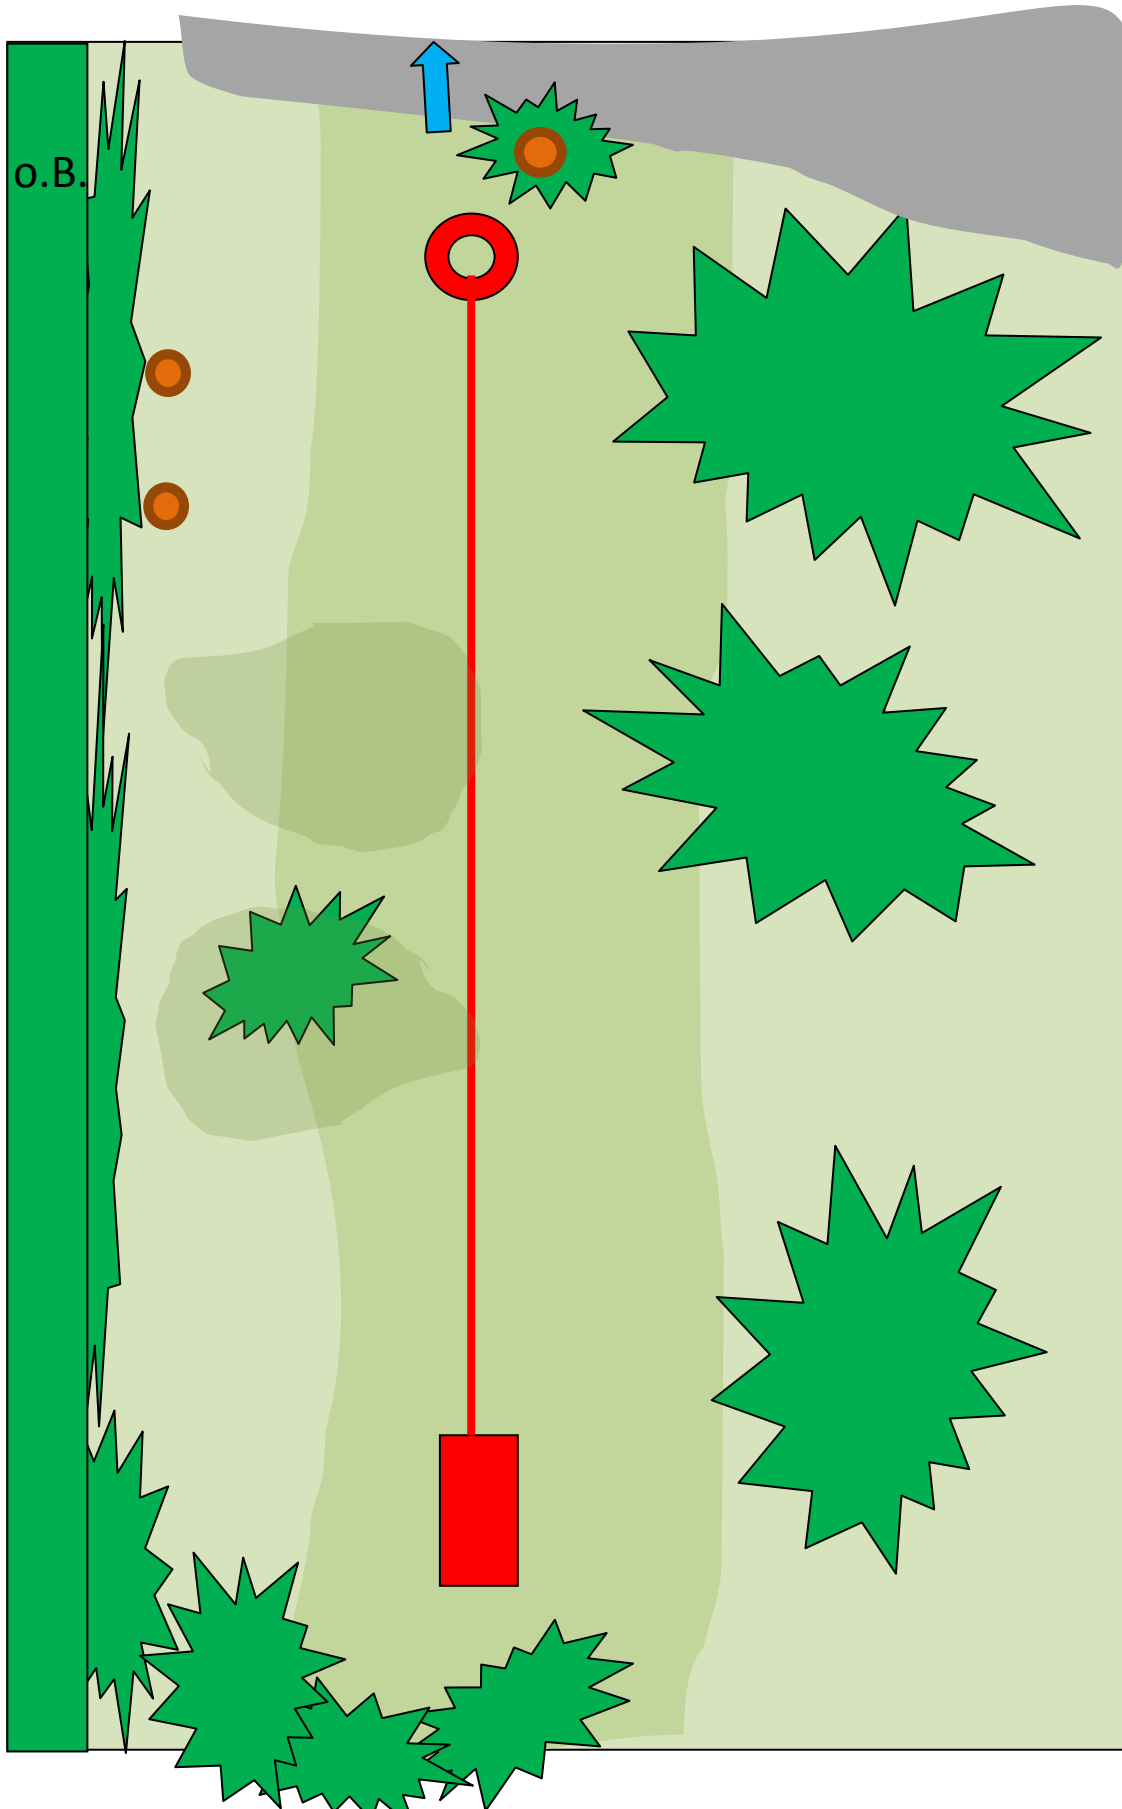

Bahn 13

Kein / No o.B.

Kein / No Mandatory

Achtung auf
Strassenbenützer !

Attention to road users !

-  Abwurf / Tee
-  Korb / Target
-  Nächster Abwurf
/ Next Tee

Länge 57 m

Höhe +/- 0 m

Par 3

SCHAUFLEER

center 4 recycling