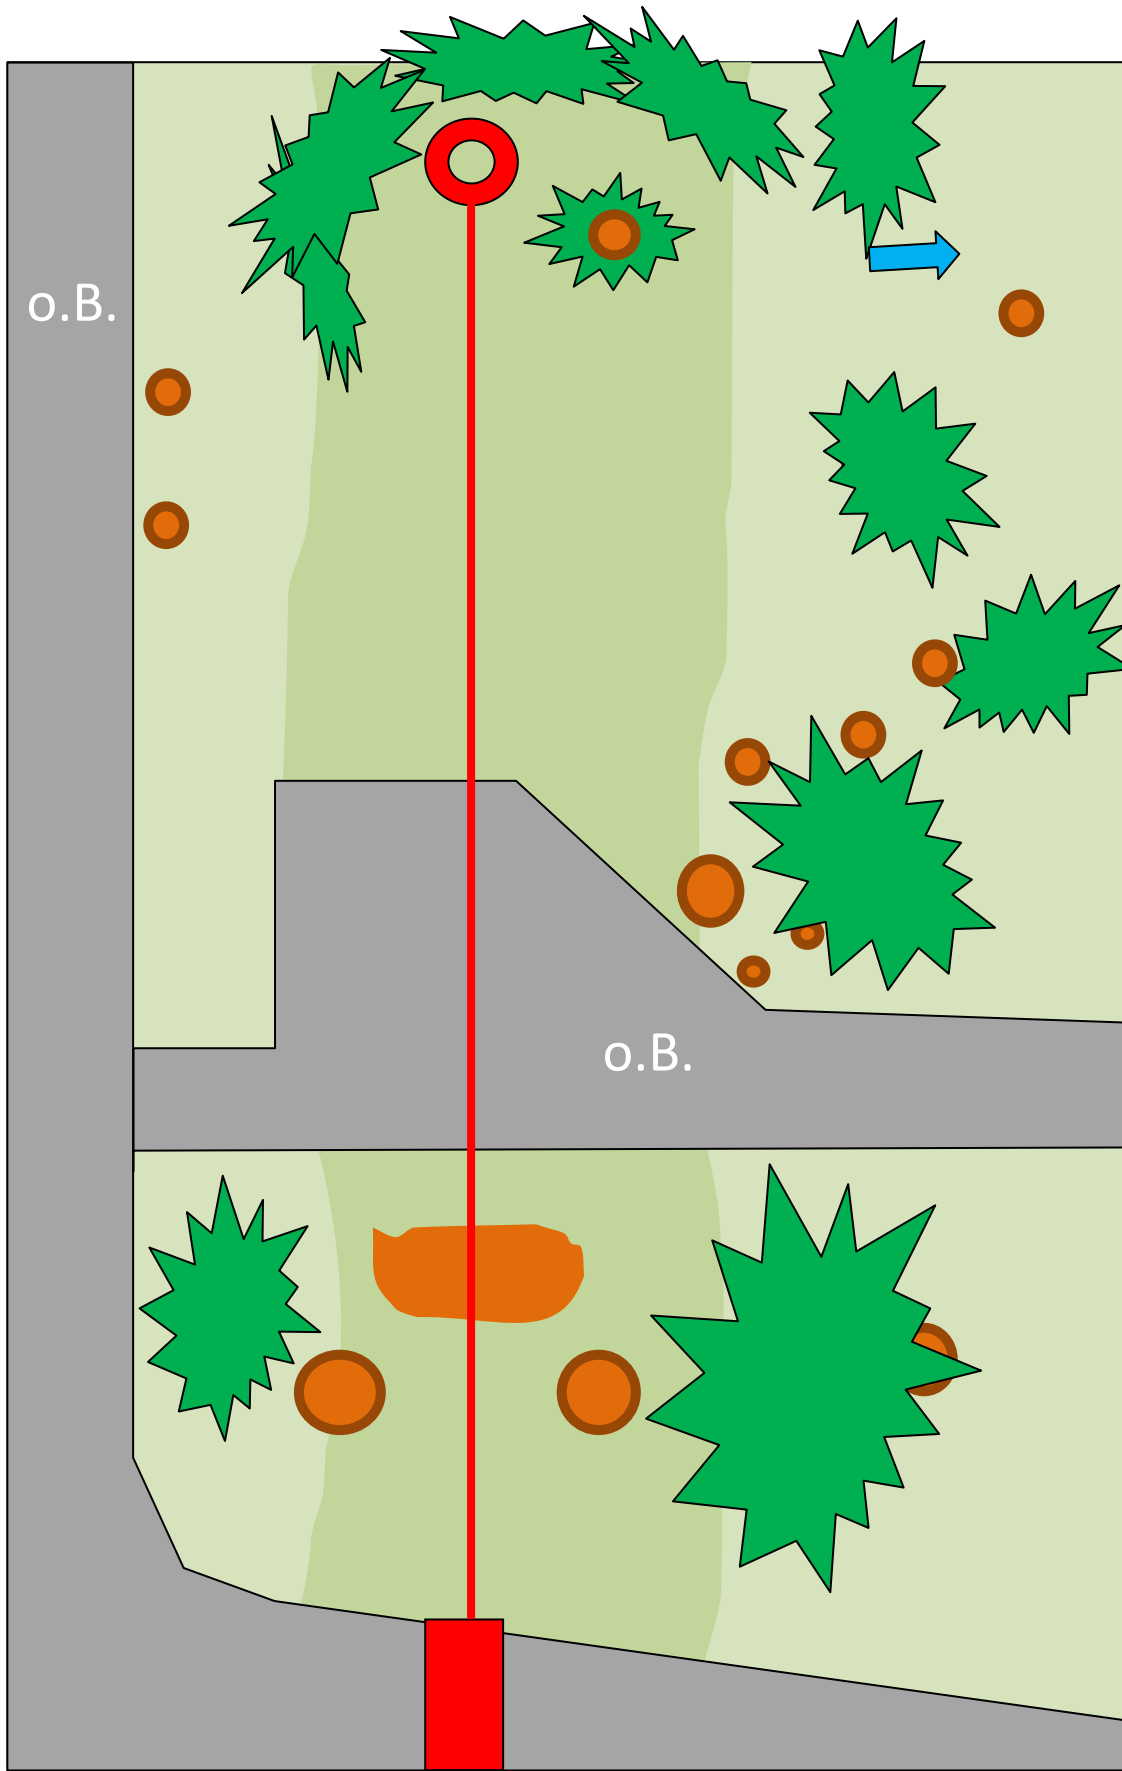

# Bahn 12

Asphalt ist / is o.B.  
Kein / No Mandatory

Achtung auf  
Strassenbenützer !

Attention to road users !

-  Abwurf / Tee
-  Korb / Target
-  Nächster Abwurf / Next Tee

Länge 78 m

Höhe +/- 0 m

## Par 3