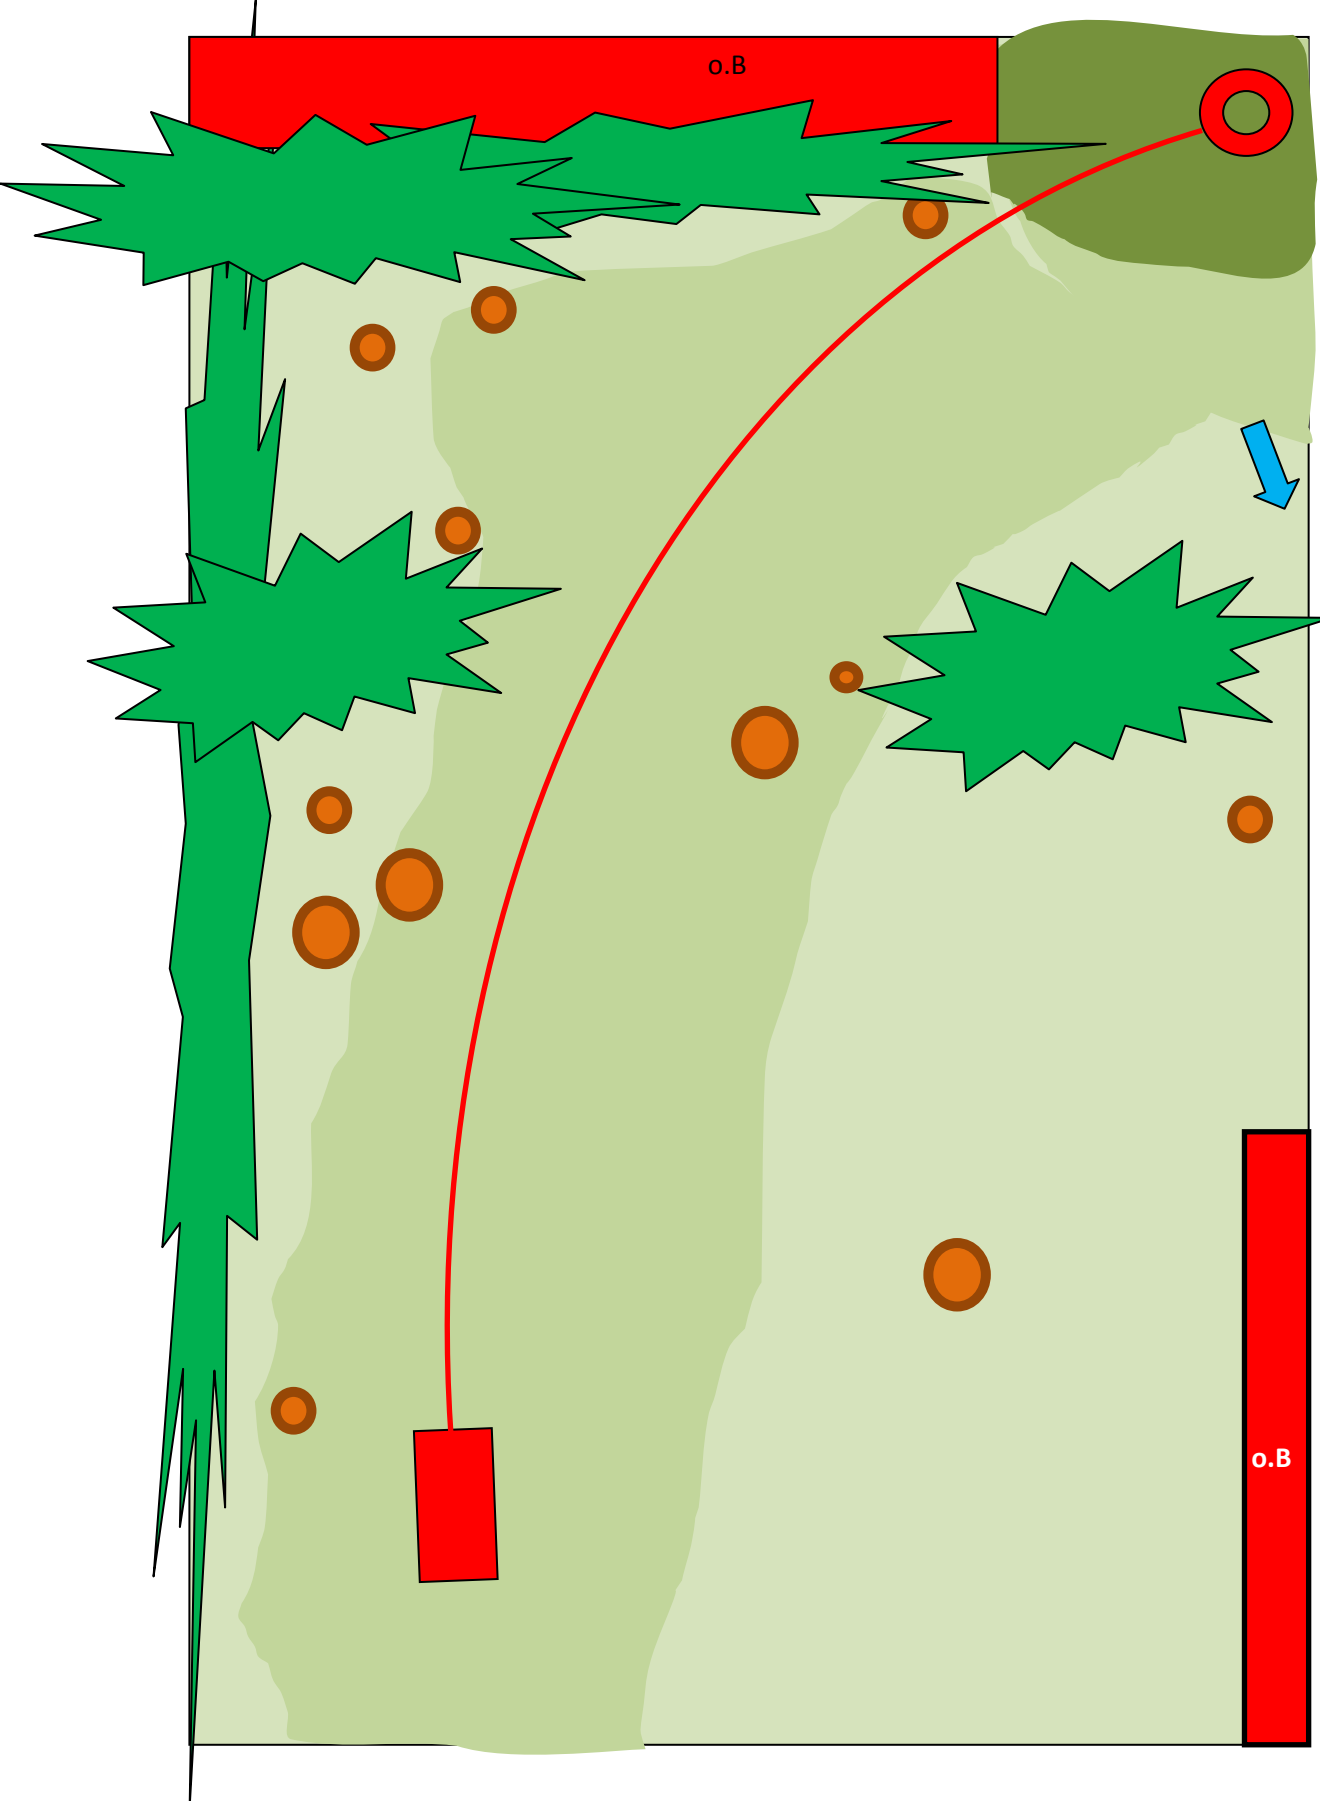

Bahn 16

Hinter dem Zaun ist o.B.
Hinter der Mauer ist o.B.

Behind the fence is o.B.
Behind the wall is o.B.

-  Abwurf / Tee
-  Korb / Target
-  Nächste Bahn / next Tee

Länge 66 m

Höhe + 3 m

Par 3

PÖCHHACKER