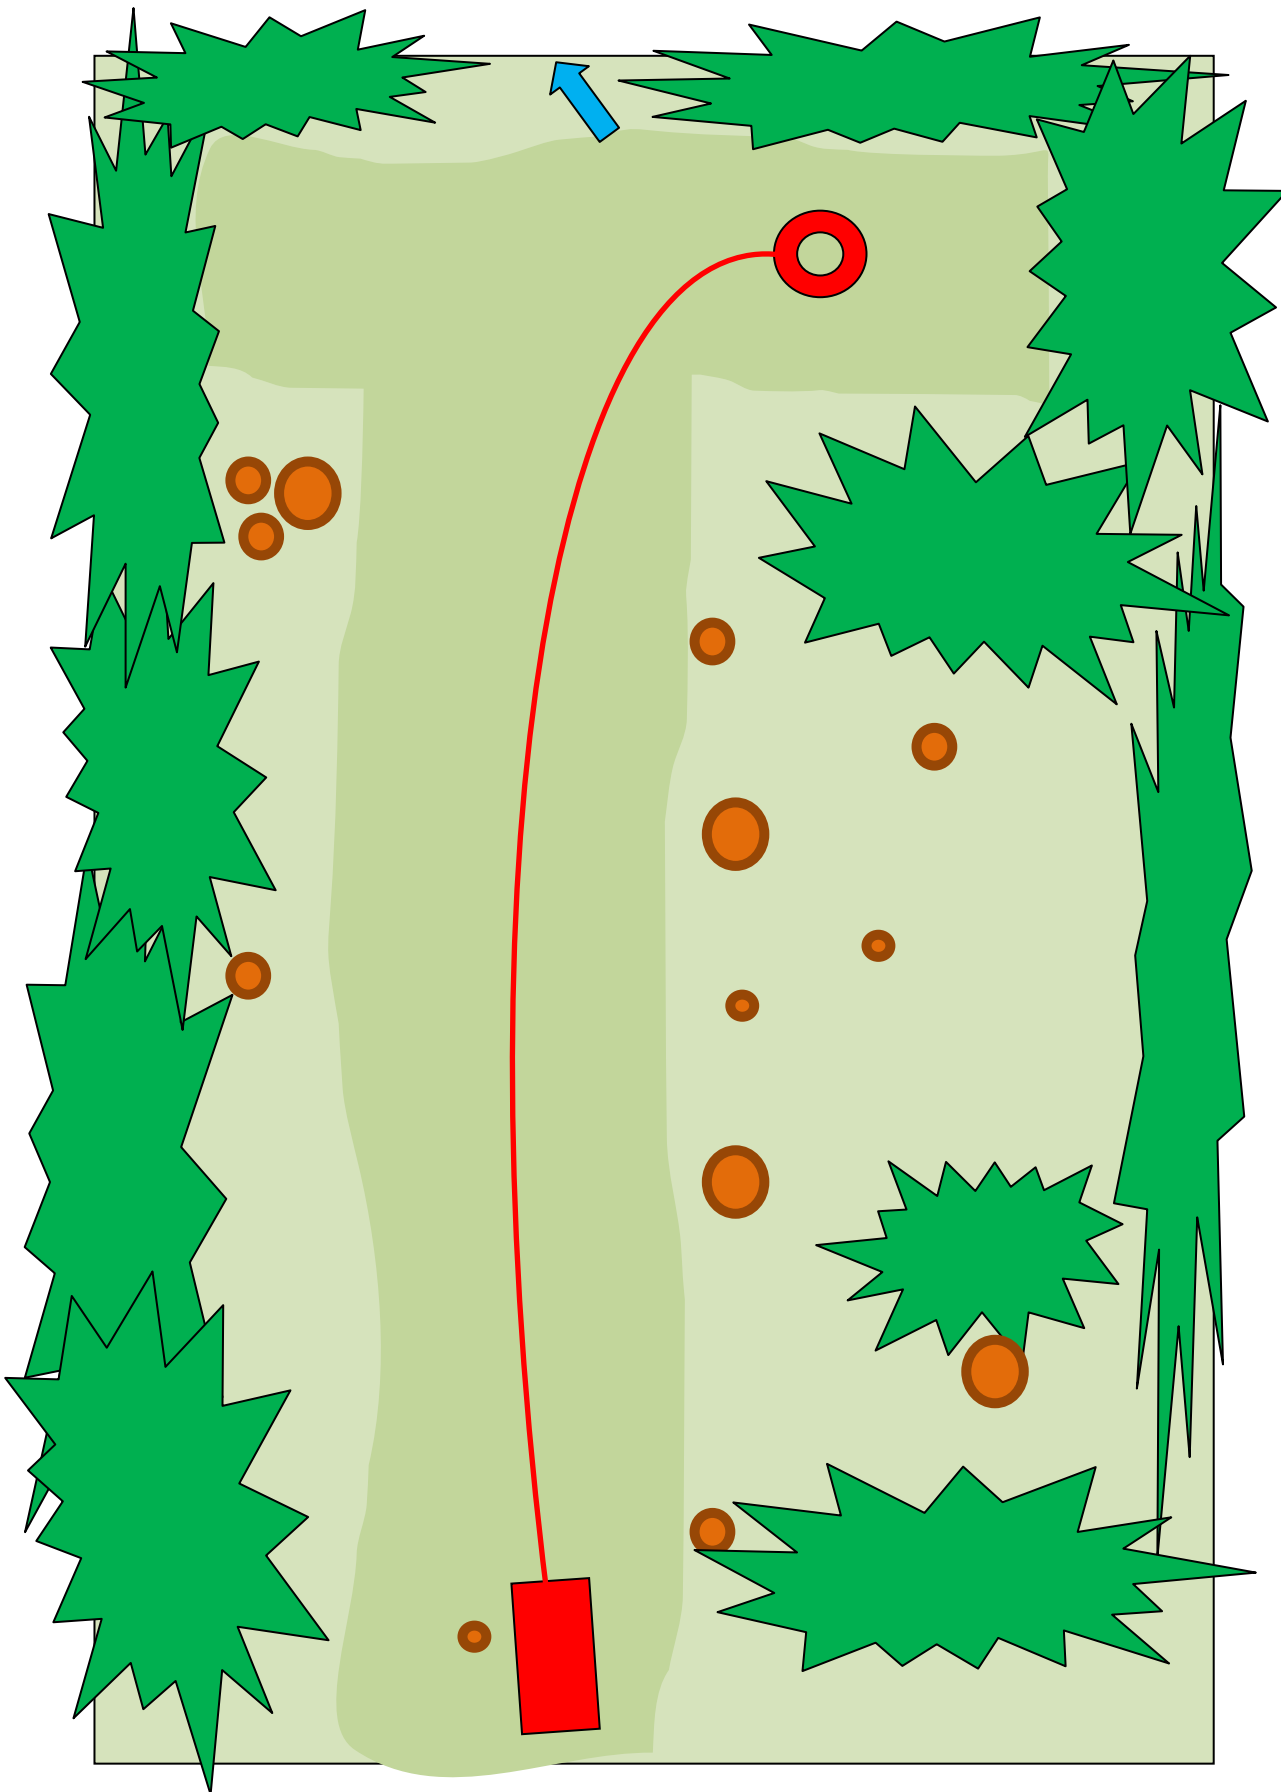

Bahn 5

Kein / No o.B.

Kein / No Mandatory

-  Abwurf / Tee
-  Korb / Target
-  Nächste Bahn / next Tee

Länge 74 m

Höhe +/- 0 m

Par 3