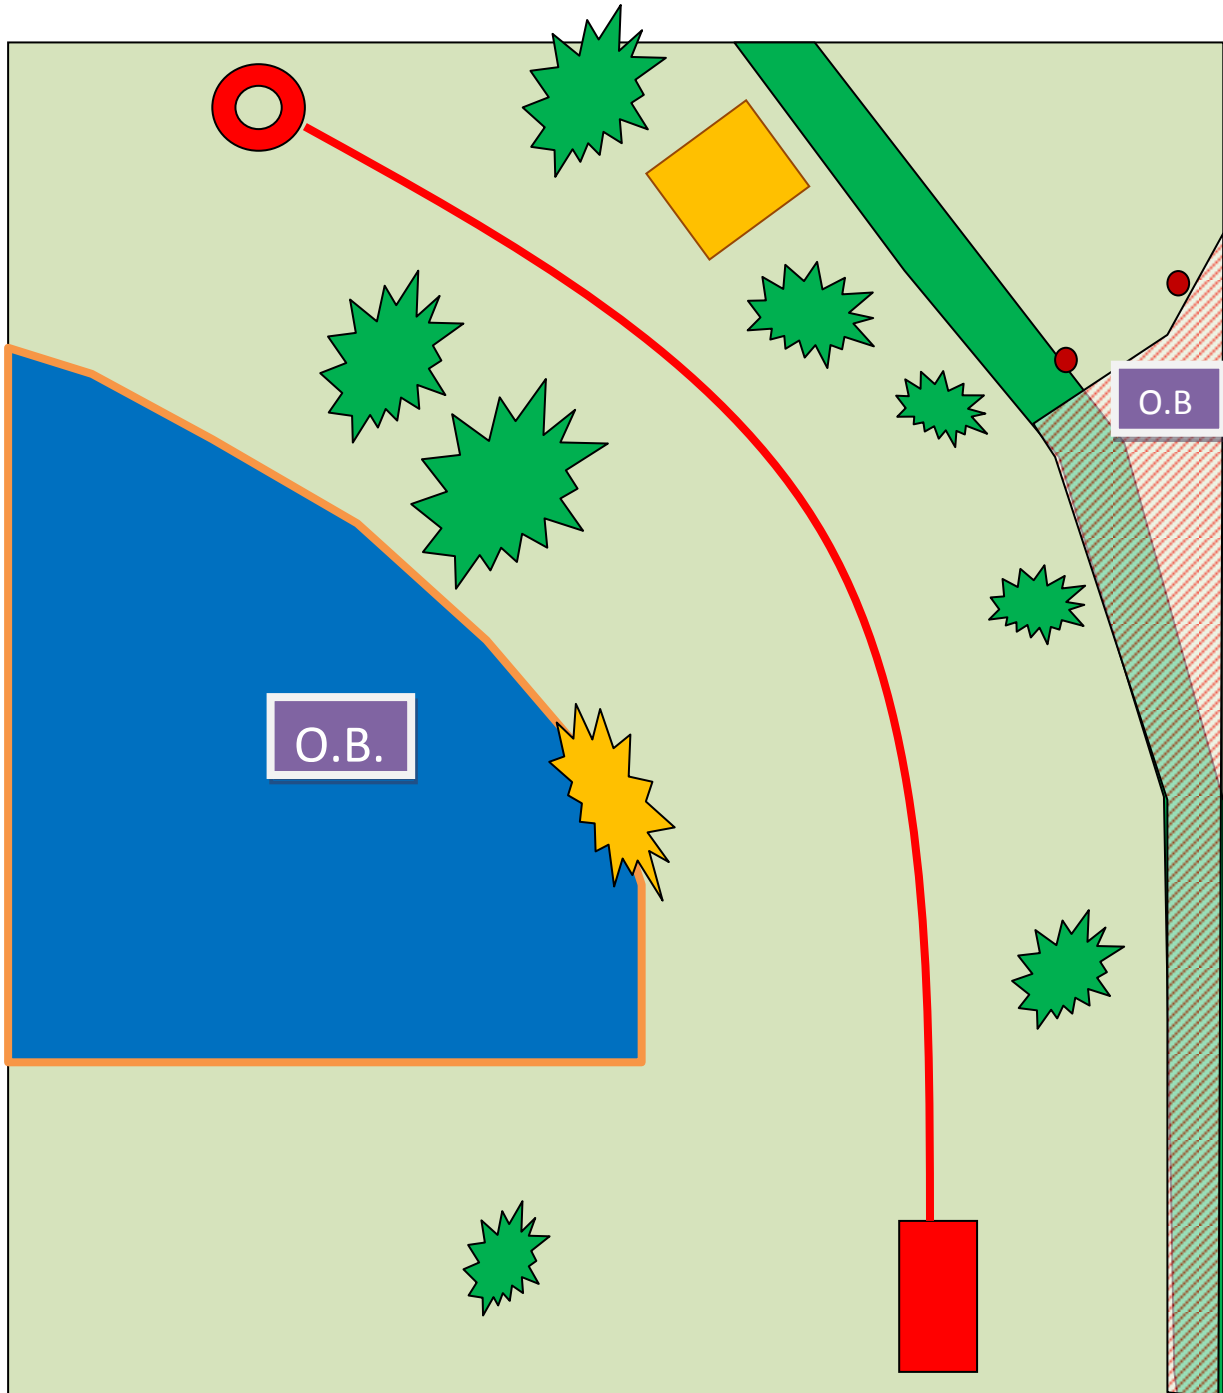

Bahn 20

PAR 3

Länge: 106 Meter

Höhenunterschied: +/- 0 Meter