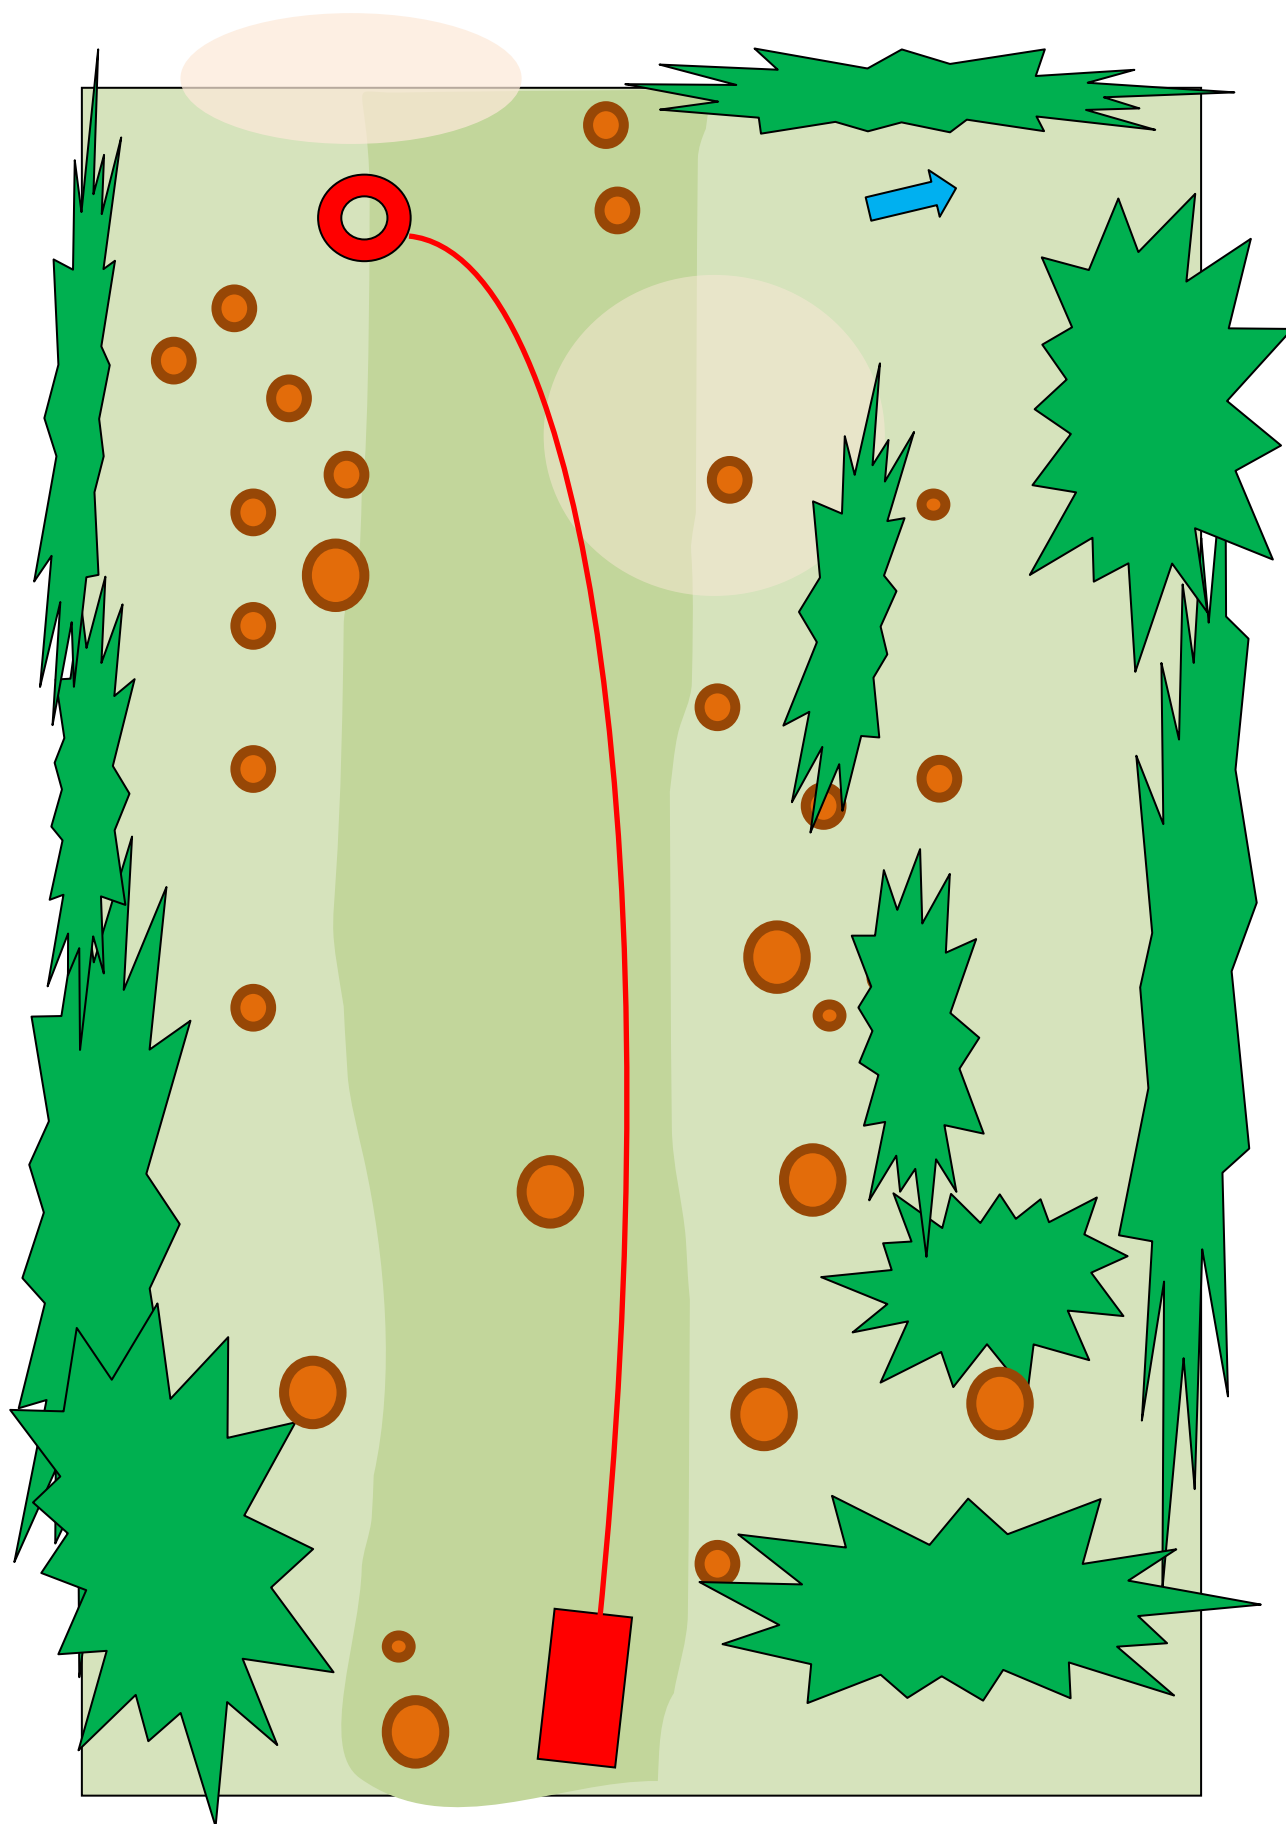

Bahn 6

Kein / No o.B

Kein / No Mandatory

Achtung ! Hinter dem Korb ist ein Krater

Attention ! Behind the basket there is a crater

-  Abwurf / Tee
-  Korb / Target
-  Nächste Bahn / next Tee

Länge 61 m

Höhe + 1 m