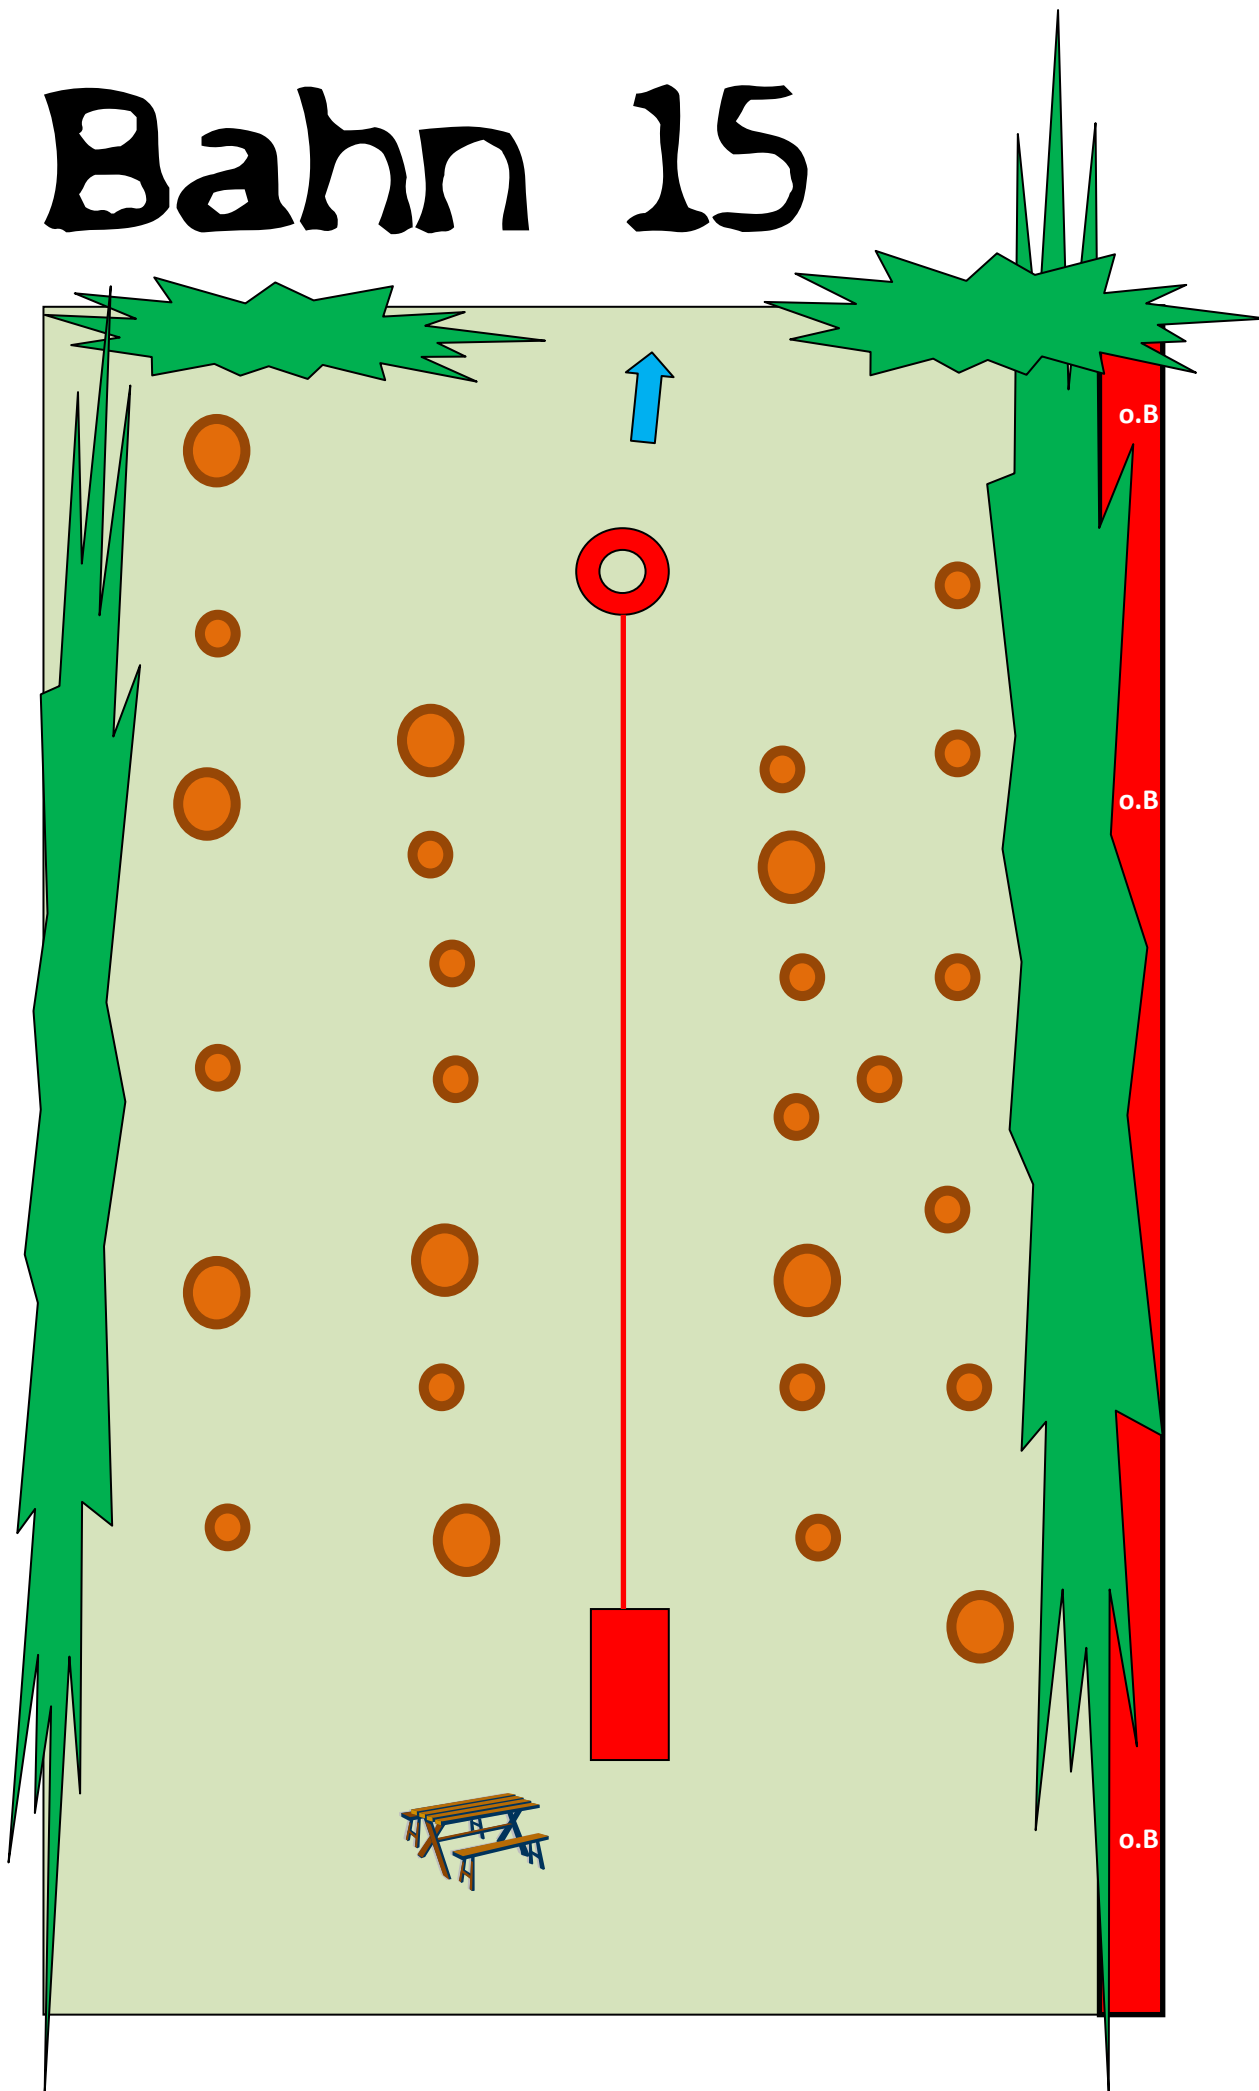

Bahn 15

Der unbefestigte Privat - Fahrweg rechts hinter den Büschen und dahinter ist o.B.

The unpaved private road behind the bushes on the right side and behind the road is o.B.

-  Abwurf / Tee
-  Korb / Target
-  Nächste Bahn / next Tee

Länge 82 m

Höhe +/-0 m

Par 4

OBERNBERGER

Team für Sport Ernährung Therapie

- Sporttherapie
- Personal Coaching
- Physiotherapie und Sportphysiotherapie
- Ernährungsberatung
- Trainingsplanung
- Medizinische Diagnostik
- Betriebliche Gesundheitsförderung